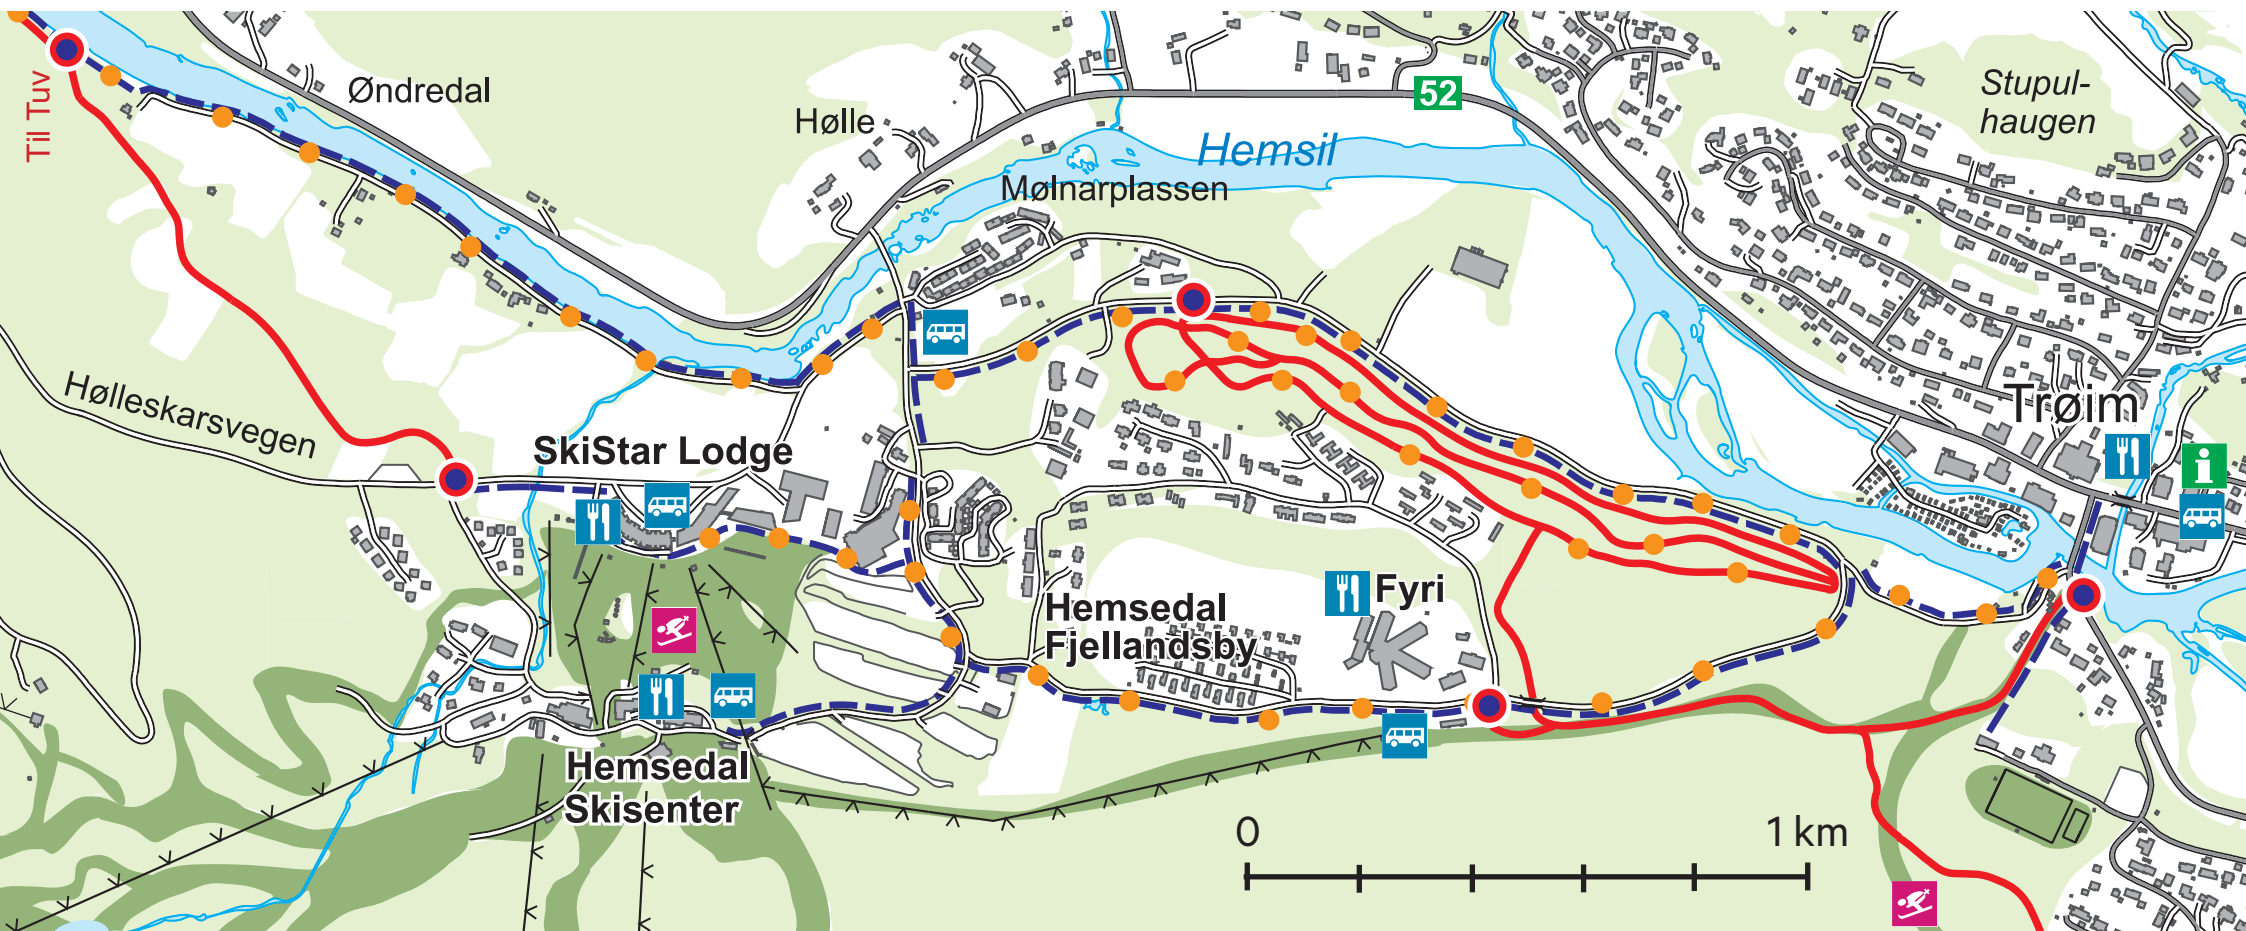

HEMSEDAL

Langrennsløyper og gangvei Skisenteret - Sentrum Trøim.
Cross Country tracks and connecting walk way Ski Resort - Town Centre Trøim.

Belyst gangvei
Lit walk way

Skiløype
Cross Country tracks

Skibus
Skibus

Kobling skiløype - gangvei
Connection Cross Country – walk way

skisporet.no

hemsedal.com