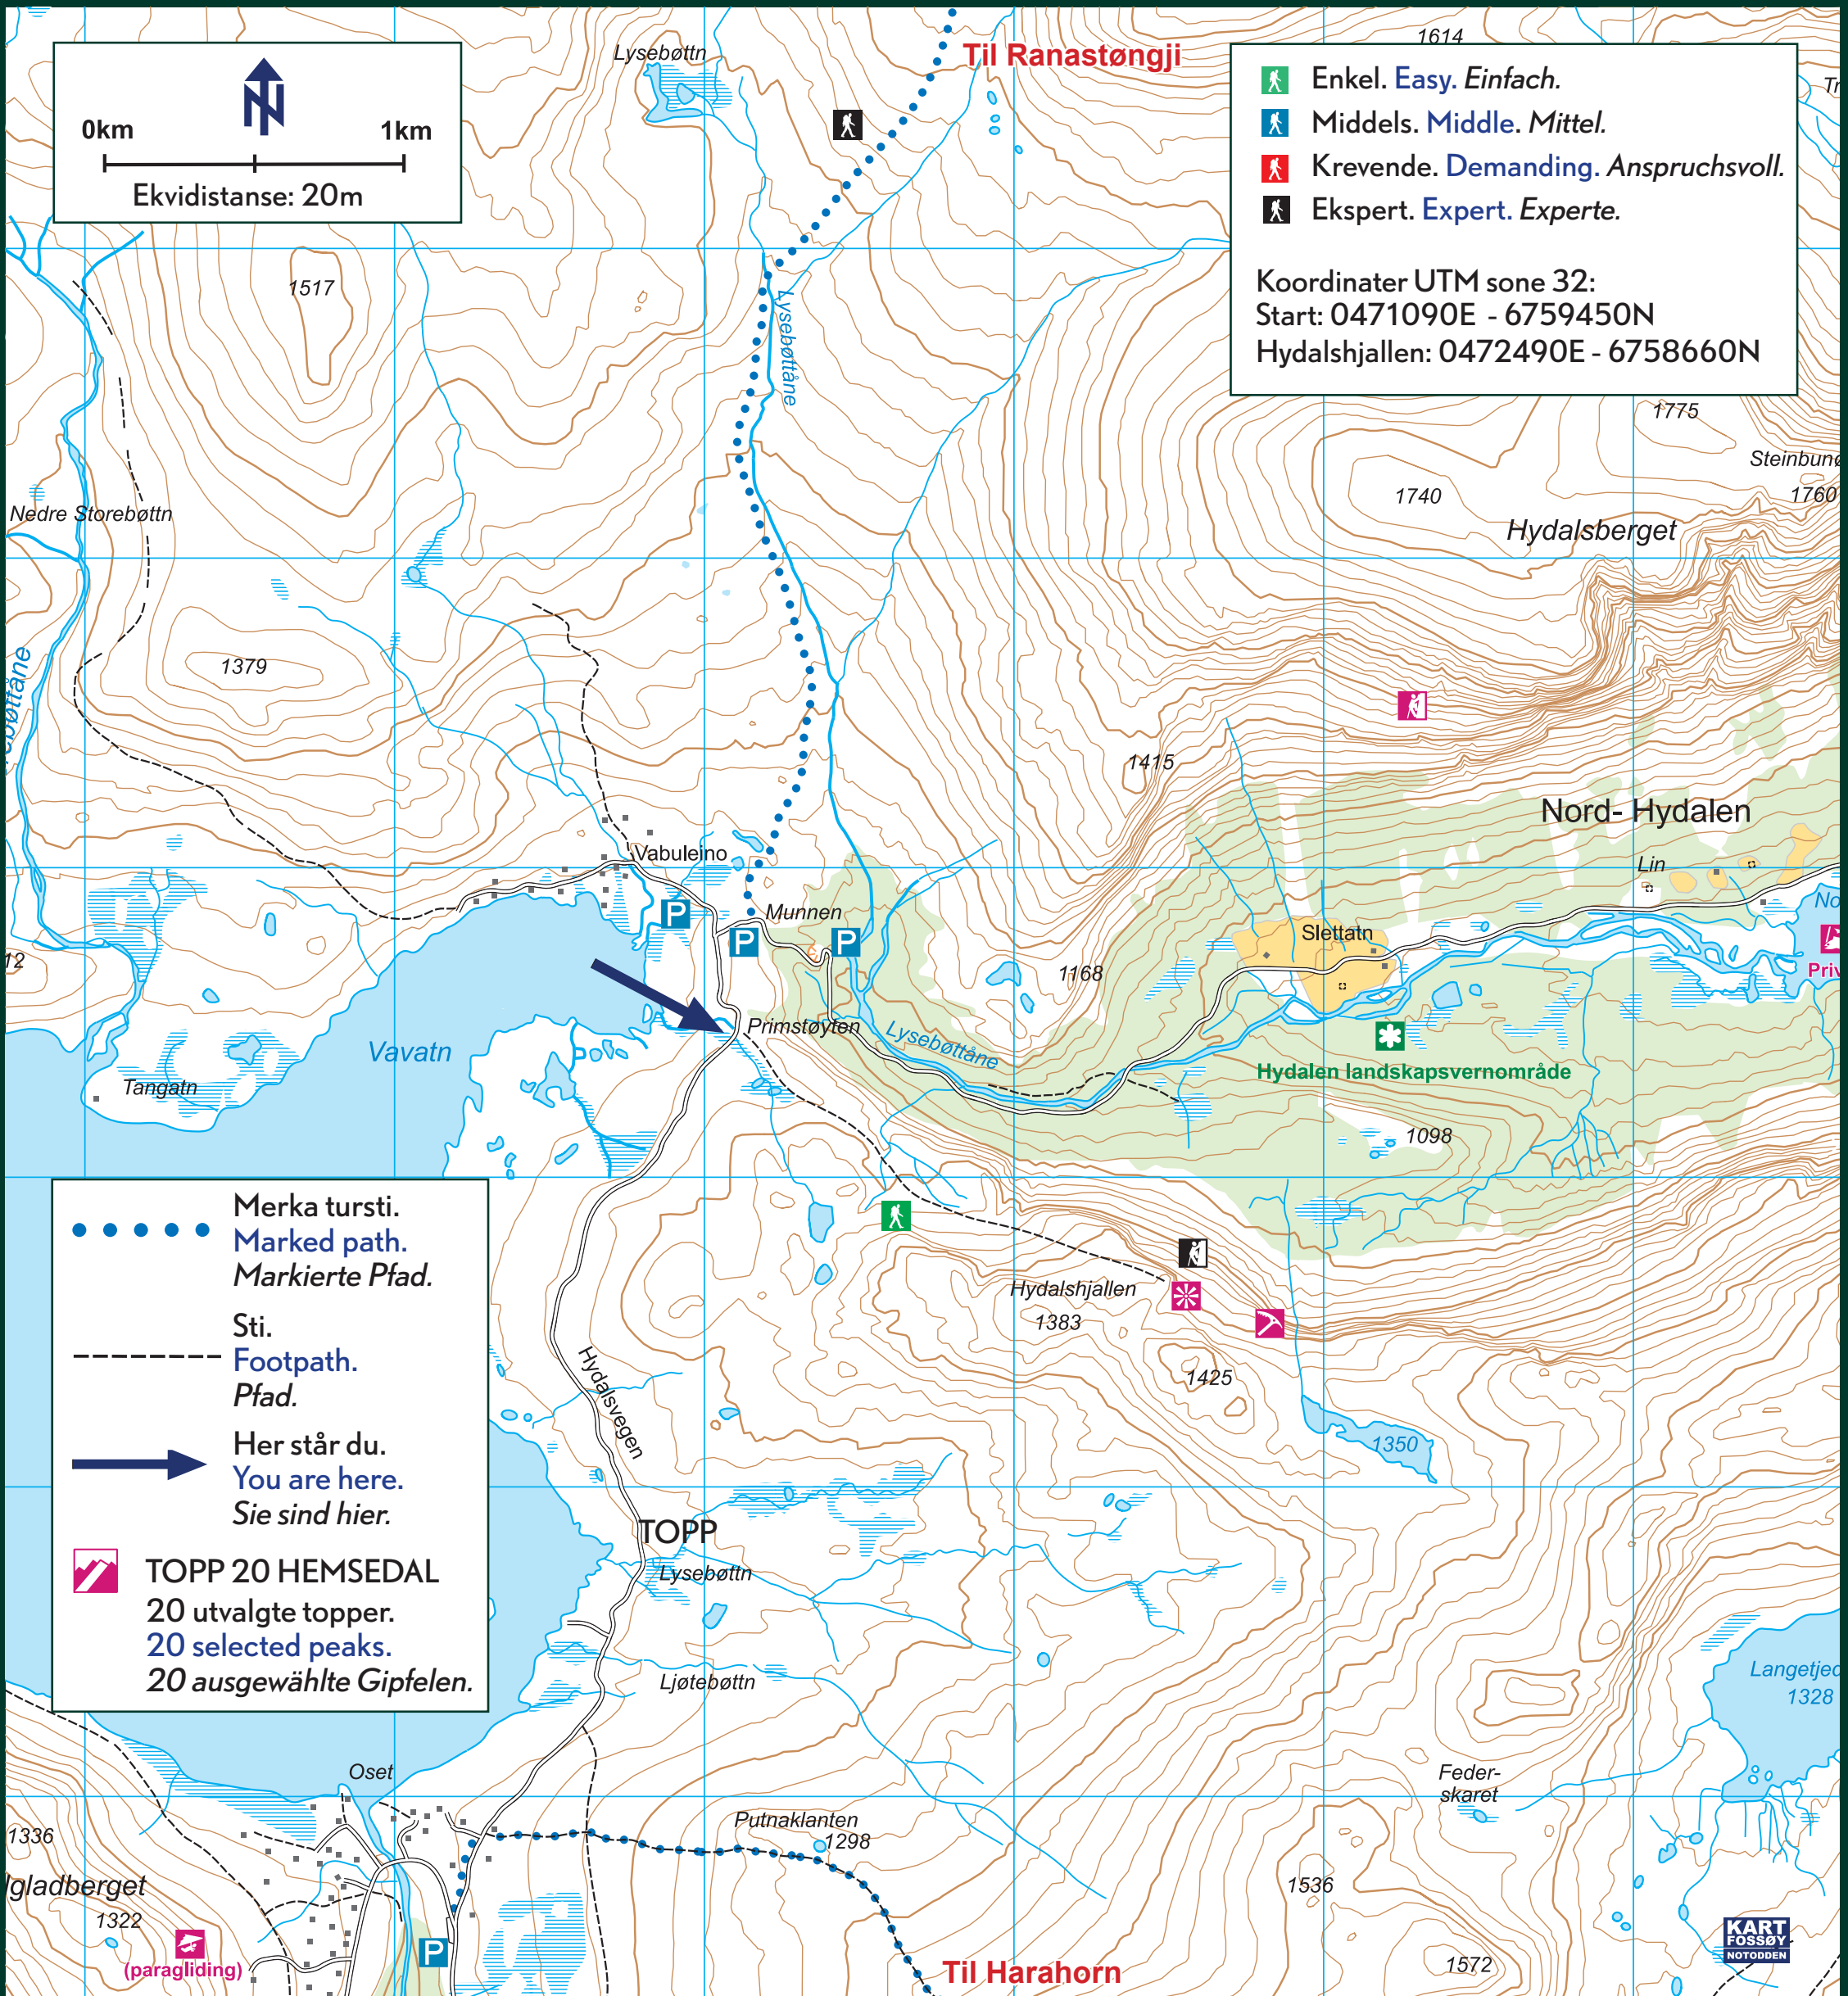

Hydalshjallen 1340 moh

Stigning:
Gradient: **180m**
Höhe:

Tid tur/retur:
Duration/return: **1.5 t/h**
Stunden hin und zurück:

Lengde tur/retur:
Distance trip/return: **3.5 km**
Länge hin und zurück:

Friluftsliv til glede og livslyst – du er en gjest i naturen!