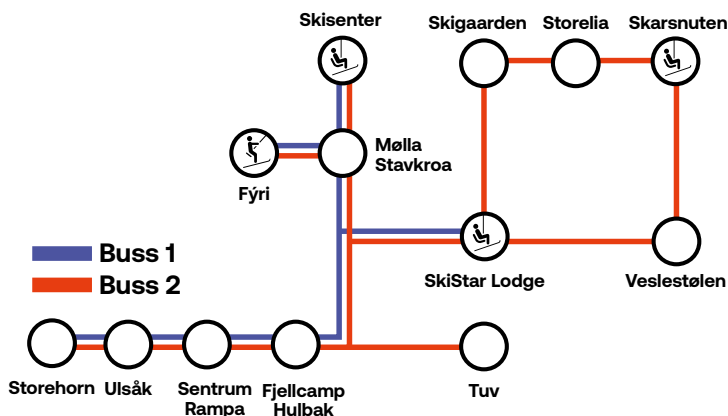

GRATIS/ FREE SKI BUSS

Gyldig fra: 21.4.25 - 4.5.25

Valid from: 21.4.25 - 4.5.25

1

Lørdag - søndag
Saturday - Sunday

Pause mellom
11.55-13.00

Lørdag - søndag
Saturday - Sunday

Break between
11.55-13.00

| | | | | | | |
|----------------|-------|-------|-------|-------|-------|-------|
| Storehorn | 08.20 | | | 09.55 | 10.55 | |
| Ulsåk | 08.20 | | | 09.55 | 10.55 | |
| Sentrum/Rampa | 08.30 | 09.00 | 09.30 | 10.00 | 10.30 | 11.00 |
| Mølla/Stavkroa | 08.33 | 09.03 | 09.33 | 10.03 | 10.33 | 11.03 |
| Skisenter | 08.35 | 09.05 | 09.35 | 10.05 | 10.35 | 11.05 |
| Fýri | 08.40 | 09.10 | 09.40 | 10.10 | 10.40 | 11.10 |
| SkiStar Lodge | 08.45 | 09.15 | 09.45 | 10.15 | 10.45 | 11.15 |
| Sentrum | 08.55 | 09.25 | 09.50 | 10.25 | 10.50 | 11.25 |
| Ulsåk | | | 09.55 | | 10.55 | |
| Storehorn | | | 09.55 | | 10.55 | |

| | | | | |
|----------------|-------|-------|---------------|-------|
| Sentrum/Rampa | 13.00 | 13.30 | ◀Hver 30 min▶ | 17.00 |
| Mølla/Stavkroa | 13.03 | 13.33 | ◀Hver 30 min▶ | 17.03 |
| Skisenter | 13.05 | 13.35 | ◀Hver 30 min▶ | 17.05 |
| Fýri | 13.10 | 13.40 | ◀Hver 30 min▶ | 17.10 |
| SkiStar Lodge | 13.15 | 13.45 | ◀Hver 30 min▶ | 17.15 |
| Sentrum | 13.25 | 13.55 | ◀Hver 30 min▶ | 17.25 |