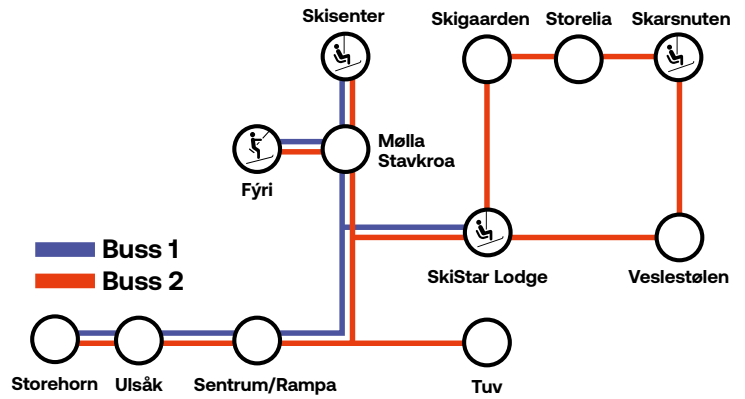

# GRATIS/ FREE SKI BUSS

Gyldig fra: 21.12.24 - 31.1.25  
Valid from: 21.12.24 - 31.1.25

**1** Alle dager \*  
Daily \*

Pause mellom 11.55-13.00  
Break between 11.55-13.00

Alle dager hvert 30 min  
Daily every 30 min

Storehorn	08.20			09.55															
Ulsåk	08.20			09.55															
Sentrum/Rampa	08.30	09.00	09.30	10.00	10.30	11.00	11.30												
Mølla/Stavkroa	08.33	09.03	09.33	10.03	10.33	11.03	11.33												
Skisenter	08.35	09.05	09.35	10.05	10.35	11.05	11.35												
Fýri	08.40	09.10	09.40	10.10	10.40	11.10	11.40												
SkiStar Lodge	08.45	09.15	09.45	10.15	10.45	11.15	11.45												
Sentrum	08.55	09.25	09.50	10.25	10.55	11.25	11.55												
Ulsåk				09.55															
Storehorn				09.55															
Sentrum/Rampa	13.00			13.30			16.00												
Mølla/Stavkroa	13.03			13.33			16.03												
Skisenter	13.05			13.35			16.05												
Fýri	13.10			13.40			16.10												
SkiStar Lodge	13.15			13.45			16.15												
Sentrum	13.25			13.55			16.20												