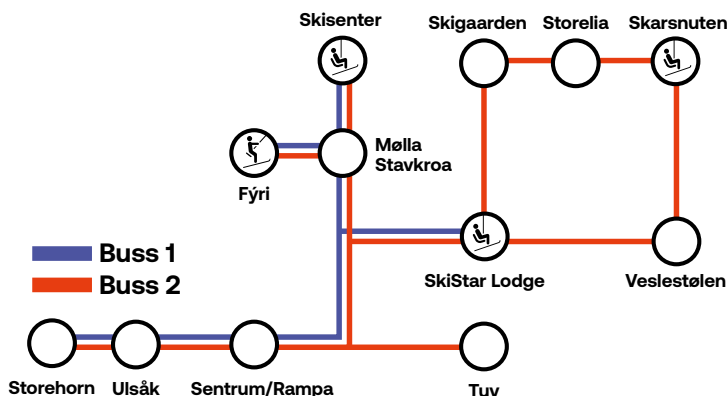

GRATIS/ FREE SKI BUSS

Gyldig fra: 1.2.25 - 6.4.25

Valid from: 1.2.25 - 6.4.25

1

Alle dager
Daily

Pause mellom
11.55-13.00

Alle dager hvert 30 min

Break between
11.55-13.00

Daily every 30 min

Storehorn	08.20			09.55			
Ulsåk	08.20			09.55			
Sentrum/Rampa	08.30	09.00	09.30	10.00	10.30	11.00	11.30
Mølla/Stavkroa	08.33	09.03	09.33	10.03	10.33	11.03	11.33
Skisenter	08.35	09.05	09.35	10.05	10.35	11.05	11.35
Fýri	08.40	09.10	09.40	10.10	10.40	11.10	11.40
SkiStar Lodge	08.45	09.15	09.45	10.15	10.45	11.15	11.45
Sentrum	08.55	09.25	09.50	10.25	10.55	11.25	11.55
Ulsåk				09.55			
Storehorn				09.55			

Sentrum/Rampa	13.00	13.30	◀Hver 30 min▶	16.00
Mølla/Stavkroa	13.03	13.33	◀Hver 30 min▶	16.03
Skisenter	13.05	13.35	◀Hver 30 min▶	16.05
Fýri	13.10	13.40	◀Hver 30 min▶	16.10
SkiStar Lodge	13.15	13.45	◀Hver 30 min▶	16.15
Sentrum	13.25	13.55	◀Hver 30 min▶	16.20