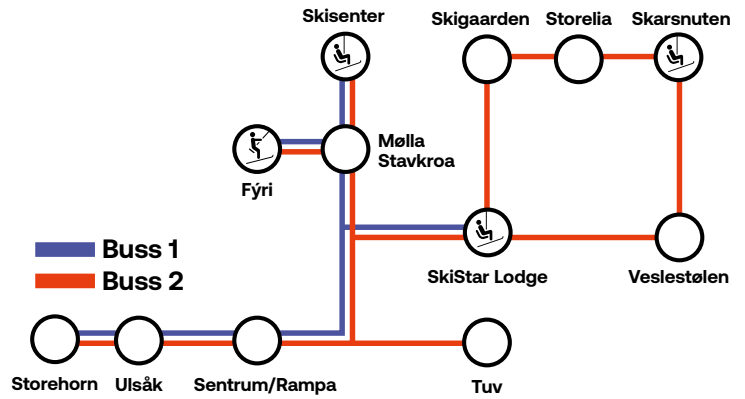

SKI BUSS

Gyldig fra: 15.04.24 - 01.05.24

Time table from: 15.04.24 - 01.05.24

1

Lørdag: 08.20-11.55 (hver 30 min)

Saturday: 08.20-11.55 (every 30 min)

Pause mellom
11.55-13.00

Lørdag: 13-17.25 (hver 30 min)

Saturday: 13-17.25 (every 30 min)

Gratis / Free

Storehorn	08.20			09.55			
Ulsåk	08.20			09.55			
Sentrum/Rampa	08.30	09.00	09.30	10.00	10.30	11.00	11.30
Mølla/Stavkroa	08.33	09.03	09.33	10.03	10.33	11.03	11.33
Skisenter	08.35	09.05	09.35	10.05	10.35	11.05	11.35
Fýri	08.40	09.10	09.40	10.10	10.40	11.10	11.40
SkiStar Lodge	08.45	09.15	09.45	10.15	10.45	11.15	11.45
Sentrum	08.55	09.25	09.50	10.25	10.55	11.25	11.55
Ulsåk				09.55			
Storehorn				09.55			

Sentrum/Rampa	13.00	13.30	◀ Hver 30 min ▶	17.00
Mølla/Stavkroa	13.03	13.33	◀ Hver 30 min ▶	17.03
Skisenter	13.05	13.35	◀ Hver 30 min ▶	17.05
Fýri	13.10	13.40	◀ Hver 30 min ▶	17.10
SkiStar Lodge	13.15	13.45	◀ Hver 30 min ▶	17.15
Sentrum	13.25	13.55	◀ Hver 30 min ▶	17.25

2

Alle dager: 07.30-17.40

Daily: 07.30-17.40

Gratis / Free

Storehorn	07.30	08.35		15.10	16.40
Ulsåk	07.30	08.35		15.10	16.40
Sentrum/Rampa	07.40	08.45	09.55	15.20	16.50
Mølla/Stavkroa	07.43	08.48	09.58	15.23	16.53
Skisenter	07.45	08.50	10.00	15.25	16.55
Fýri	07.50	08.55	10.05	15.30	17.00
SkiStar Lodge	07.55	09.00	10.10	15.35	17.05
Skigaarden	08.05	09.10	10.20	15.45	17.15
Storelia	08.05	09.10	10.20	15.45	17.15
Skarsnuten	08.10	09.15	10.25	15.50	17.20
Veslestølen	08.15	09.20	10.30	15.55	17.25
SkiStar Lodge	08.20	09.25	10.35	16.00	17.30
Tuv		09.35		16.10	
SkiStar Lodge		09.40		16.15	
Skisenter		09.45		16.20	
Fýri		09.50		16.25	
Sentrum/Rampa	08.25	09.55	10.40	16.30	17.35
Ulsåk	08.30			16.35	17.38
Storehorn	08.35			16.40	17.40