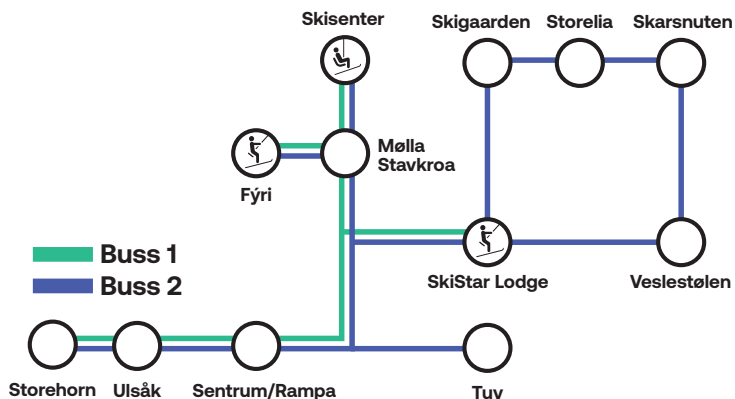

SKI BUSS HEMSEDAL

GYLDIG FRA: 19.04.22 - 01.05.22
TIME TABLE FROM: 19.04.22 - 01.05.22

1 Fredag-Søndag: 08.20-17.25 Friday-Sunday: 08.20-17.25

Gratis/Free

Storehorn	08.20					
Ulsåk	08.20					
Sentrum	08.30	09.00	◀30 min ▶	16.00	16.30	17.00
Mølla/Stavkroa	08.33	09.05	◀30 min ▶	16.05	16.35	17.05
Skisenter	08.35	09.05	◀30 min ▶	16.05	16.35	17.05
Fýri	08.40	09.10	◀30 min ▶	16.10	16.40	17.10
SkiStar Lodge	08.45	09.15	◀30 min ▶	16.15	16.45	17.15
Sentrum	08.55	09.25	◀30 min ▶	16.20	16.55	17.25

2 Fredag-Søndag: 07.30-18.00 Friday-Sunday: 07.30-18.00

Gratis/Free

Storehorn	07.30	09.10	10.40	12.10	13.40	15.10	16.45
Ulsåk	07.35	09.15	10.45	12.15	13.45	15.15	16.50
Sentrum	07.40	09.20	10.50	12.20	13.50	15.20	16.55
Mølla/Stavkroa	07.43	09.23	10.53	12.23	13.53	15.23	16.58
Skisenter	07.45	09.25	10.55	12.25	13.55	15.25	17.00
Fýri	07.50	09.30	11.00	12.30	14.00	15.30	17.05
SkiStar Lodge	07.55	09.35	11.05	12.35	14.05	15.35	17.10
Skigaarden	08.05	09.45	11.15	12.45	14.15	15.45	17.20
Storelia	08.05	09.45	11.15	12.45	14.15	15.45	17.20
Skarsnuten	08.10	09.50	11.20	12.50	14.20	15.50	17.25
Veslestølen	08.15	09.55	11.25	12.55	14.25	15.55	17.30
SkiStar Lodge	08.20	10.00	11.30	13.00	14.30	16.00	17.35
Tuv	08.30	10.10	11.40	13.10	14.40	16.10	17.45*
SkiStar Lodge	08.35	10.15	11.45	13.15	14.45	16.15	17.50
Skisenter	08.40	10.20	11.50	13.20	14.50	16.20	17.55
Fýri	08.45	10.25	11.55	13.25	14.55	16.25	18.00
Sentrum/Rampa	08.50	10.30	12.00	13.30	15.00	16.30	18.05
Ulsåk	08.55	10.35	12.05	13.35	15.05	16.35	18.10
Storehorn	09.00	10.40	12.10	13.40	15.10	16.40	18.00*