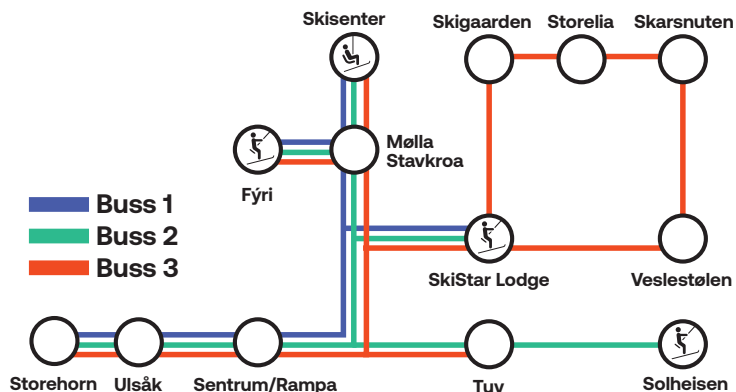

# SKI BUSS HEMSEDAL

**GYLDIG FRA: 28.03.22 - 18.04.22**  
**TIME TABLE FROM: 28.03.22 - 18.04.22**

## 1 Daglig: 08.20-17.25 Daily: 08.20-17.25

Gratis/Free

Storehorn	08.20					
Ulsåk	08.20					
Sentrum	08.30	09.00	◀30 min ▶	16.00	16.30	17.00
Mølla/Stavkroa	08.33	09.05	◀30 min ▶	16.05	16.35	17.05
Skisenter	08.35	09.05	◀30 min ▶	16.05	16.35	17.05
Fýri	08.40	09.10	◀30 min ▶	16.10	16.40	17.10
SkiStar Lodge	08.45	09.15	◀30 min ▶	16.15	16.45	17.15
Sentrum	08.55	09.25	◀30 min ▶	16.20	16.55	17.25

## 2 Lørdag-Søndag: 08.55-16.30 Saturday-Sunday: 08.55-16.30

Gratis/Free

Storehorn	08.55	Storehorn	14.45	Skarsnuten	16.05
Ulsåk	09.00	Ulsåk	14.50	Veslestølen	16.05
Sentrum	09.05	Sentrum	14.55	SkiStar Lodge	16.10
Mølla/Stavkroa	09.05	Mølla/Stavkroa	14.58	Fýri	16.15
Skisenter	09.10	Skisenter	15.00	Sentrum	16.20
Fýri	09.15	Fýri	15.05	Ulsåk	16.25
SkiStar Lodge	09.20	SkiStar Lodge	15.10	Storehorn	16.30
Tuv	09.25	Tuv	15.20		
Solheisen	09.35	Solheisen	15.30		
Tuv	09.45	Tuv	15.40		
SkiStar Lodge	09.55	SkiStar Lodge	15.50		
Fýri	10.00	Skigaarden	16.00		