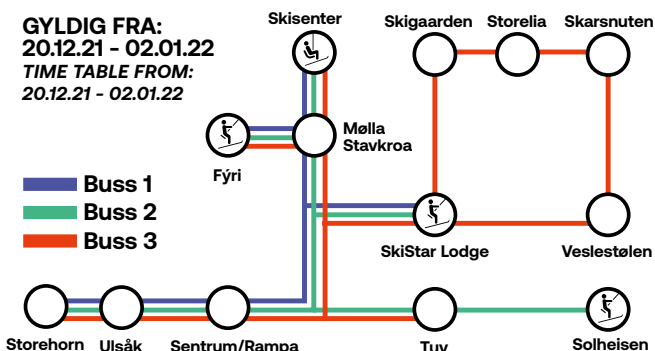

# SKI BUSS HEMSEDAL

**Munnbind påbudt på skibussen.**  
**Gjelder ikke barn under 12 år.**  
*Face mask required on the bus.*  
*Does not apply to children under 12 years.*

**GYLDIG FRA:**  
 20.12.21 - 02.01.22  
**TIME TABLE FROM:**  
 20.12.21 - 02.01.22

OBS. Julaften stenger Hemsedal Skisenter kl. 14.00.  
 Skibuss går frem til kl 15.00. God jul!  
 NB. On Christmas Eve, Hemsedal Ski Center closes at 14:00.  
 The ski bus runs until 15:00. Merry Christmas!

**1**

**Daglig: 08.20-17.25**  
 Daily: 08:20-16:55

Gratis/Free

Storehorn	08.20				
Ulsåk	08.20				
Sentrum	08.30	09.00	◀ 30 min ▶	16.00	16.30 17.00
Mølla/Stavkroa	08.33	09.05	◀ 30 min ▶	16.05	16.35 17.05
Skisenter	08.35	09.05	◀ 30 min ▶	16.05	16.35 17.05
Fýri	08.40	09.10	◀ 30 min ▶	16.10	16.40 17.10
SkiStar Lodge	08.45	09.15	◀ 30 min ▶	16.15	16.45 17.15
Sentrum	08.55	09.25	◀ 30 min ▶	16.20	16.55 17.25