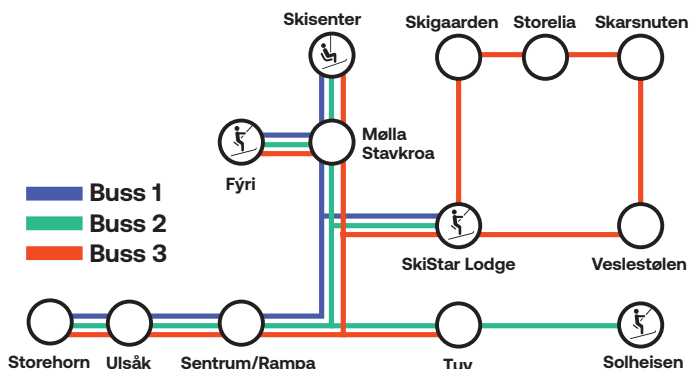

SKI BUSS HEMSEDAL

GYLDIG FRA: 27.03.23 - 01.05.23
TIME TABLE FROM: 27.03.23 - 01.05.23

1

Daglig: 08.20-17.25
Daily: 08.20-17.25

Gratis/Free

Storehorn	08.20					
Ulsåk	08.20					
Sentrum	08.30	09.00	◀30 min▶	16.00	16.30	17.00
Mølla/Stavkroa	08.33	09.03	◀30 min▶	16.03	16.33	17.03
Skisenter	08.35	09.05	◀30 min▶	16.05	16.35	17.05
Fýri	08.40	09.10	◀30 min▶	16.10	16.40	17.10
SkiStar Lodge	08.45	09.15	◀30 min▶	16.15	16.45	17.15
Sentrum	08.55	09.25	◀30 min▶	16.25	16.55	17.25

2

Lørdag-Søndag: 08.55-16.35
Saturday-Sunday: 08.55-16.35

Gratis/Free

Storehorn	08.55	Storehorn	14.45	Skarsnuten	16.05
Ulsåk	09.00	Ulsåk	14.50	Veslestølen	16.10
Sentrum	09.05	Sentrum	14.55	SkiStar Lodge	16.15
Mølla/Stavkroa	09.08	Mølla/Stavkroa	14.58	Fýri	16.20
Skisenter	09.10	Skisenter	15.00	Sentrum	16.25
Fýri	09.15	Fýri	15.05	Ulsåk	16.30
SkiStar Lodge	09.20	SkiStar Lodge	15.10	Storehorn	16.35
Tuv	09.25	Tuv	15.20		
Solheisen	09.35	Solheisen	15.30		
Tuv	09.45	Tuv	15.40		
SkiStar Lodge	09.55	SkiStar Lodge	15.50		
Fýri	10.00	Skigaarden	16.00		