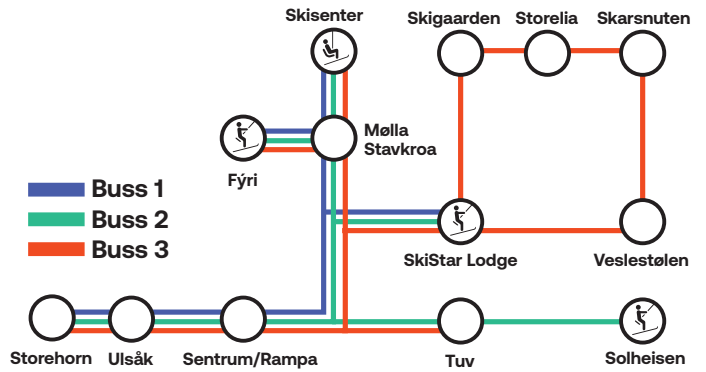

SKI BUSS HEMSEDAL

GYLDIG FRA: 27.02.23 - 26.03.23
TIME TABLE FROM: 27.02.23 - 26.03.23

1 Daglig: 08.20-17.25 Daily: 08.20-17.25

Gratis/Free

Storehorn	08.20					
Ulsåk	08.20					
Sentrum	08.30	09.00	◀30 min▶	16.00	16.30	17.00
Mølla/Stavkroa	08.33	09.03	◀30 min▶	16.03	16.33	17.03
Skisenter	08.35	09.05	◀30 min▶	16.05	16.35	17.05
Fýri	08.40	09.10	◀30 min▶	16.10	16.40	17.10
SkiStar Lodge	08.45	09.15	◀30 min▶	16.15	16.45	17.15
Sentrum	08.55	09.25	◀30 min▶	16.25	16.55	17.25

2 Lørdag-Søndag: 08.55-16.35 Saturday-Sunday: 08.55-16.35

Gratis/Free

Storehorn	08.55	Storehorn	14.45	Skarsnuten	16.05
Ulsåk	09.00	Ulsåk	14.50	Veslestølen	16.10
Sentrum	09.05	Sentrum	14.55	SkiStar Lodge	16.15
Mølla/Stavkroa	09.08	Mølla/Stavkroa	14.58	Fýri	16.20
Skisenter	09.10	Skisenter	15.00	Sentrum	16.25
Fýri	09.15	Fýri	15.05	Ulsåk	16.30
SkiStar Lodge	09.20	SkiStar Lodge	15.10	Storehorn	16.35
Tuv	09.25	Tuv	15.20		
Solheisen	09.35	Solheisen	15.30		
Tuv	09.45	Tuv	15.40		
SkiStar Lodge	09.55	SkiStar Lodge	15.50		
Fýri	10.00	Skigaarden	16.00		