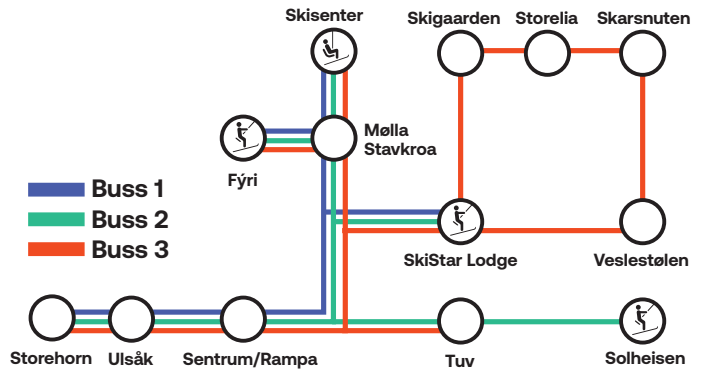

# SKI BUSS HEMSEDAL

GYLDIG FRA: 13.02.23 - 26.02.23

TIME TABLE FROM: 13.02.23 - 26.02.23

## 1 Daglig: 08.20-17.25 Daily: 08.20-17.25

Gratis / Free

Storehorn	08.20					
Ulsåk	08.20					
Sentrum	08.30	09.00	◀ 30 min ▶	16.00	16.30	17.00
Mølla/Stavkroa	08.33	09.03	◀ 30 min ▶	16.03	16.33	17.03
Skisenter	08.35	09.05	◀ 30 min ▶	16.05	16.35	17.05
Fýri	08.40	09.10	◀ 30 min ▶	16.10	16.40	17.10
SkiStar Lodge	08.45	09.15	◀ 30 min ▶	16.15	16.45	17.15
Sentrum	08.55	09.25	◀ 30 min ▶	16.25	16.55	17.25

## 2 Lørdag-Søndag: 08.55-16.35 Saturday-Sunday: 08.55-16.35

Gratis / Free

Storehorn	08.55	Storehorn	14.45	Skarsnuten	16.05
Ulsåk	09.00	Ulsåk	14.50	Veslestølen	16.10
Sentrum	09.05	Sentrum	14.55	SkiStar Lodge	16.15
Mølla/Stavkroa	09.08	Mølla/Stavkroa	14.58	Fýri	16.20
Skisenter	09.10	Skisenter	15.00	Sentrum	16.25
Fýri	09.15	Fýri	15.05	Ulsåk	16.30
SkiStar Lodge	09.20	SkiStar Lodge	15.10	Storehorn	16.35
Tuv	09.25	Tuv	15.20		
Solheisen	09.35	Solheisen	15.30		
Tuv	09.45	Tuv	15.40		
SkiStar Lodge	09.55	SkiStar Lodge	15.50		
Fýri	10.00	Skigaarden	16.00		