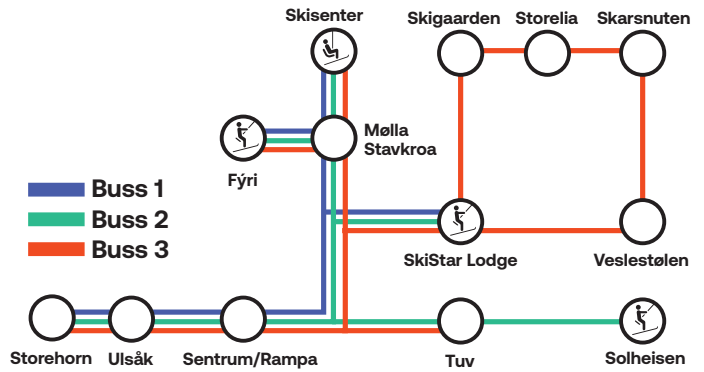

# SKI BUSS HEMSEDAL

GYLDIG FRA: 04.02.23 - 12.02.23  
TIME TABLE FROM: 04.02.23 - 12.02.23

## 1 Daglig: 08.20-17.25 Daily: 08.20-17.25

Gratis / Free

Storehorn	08.20					
Ulsåk	08.20					
Sentrum	08.30	09.00	◀ 30 min ▶	16.00	16.30	17.00
Mølla/Stavkroa	08.33	09.03	◀ 30 min ▶	16.03	16.33	17.03
Skisenter	08.35	09.05	◀ 30 min ▶	16.05	16.35	17.05
Fýri	08.40	09.10	◀ 30 min ▶	16.10	16.40	17.10
SkiStar Lodge	08.45	09.15	◀ 30 min ▶	16.15	16.45	17.15
Sentrum	08.55	09.25	◀ 30 min ▶	16.25	16.55	17.25

## 2 Lørdag-Søndag: 08.55-16.35 Saturday-Sunday: 08.55-16.35

Gratis / Free

Storehorn	08.55	Storehorn	14.45	Skarsnuten	16.05
Ulsåk	09.00	Ulsåk	14.50	Veslestølen	16.10
Sentrum	09.05	Sentrum	14.55	SkiStar Lodge	16.15
Mølla/Stavkroa	09.08	Mølla/Stavkroa	14.58	Fýri	16.20
Skisenter	09.10	Skisenter	15.00	Sentrum	16.25
Fýri	09.15	Fýri	15.05	Ulsåk	16.30
SkiStar Lodge	09.20	SkiStar Lodge	15.10	Storehorn	16.35
Tuv	09.25	Tuv	15.20		
Solheisen	09.35	Solheisen	15.30		
Tuv	09.45	Tuv	15.40		
SkiStar Lodge	09.55	SkiStar Lodge	15.50		
Fýri	10.00	Skigaarden	16.00		