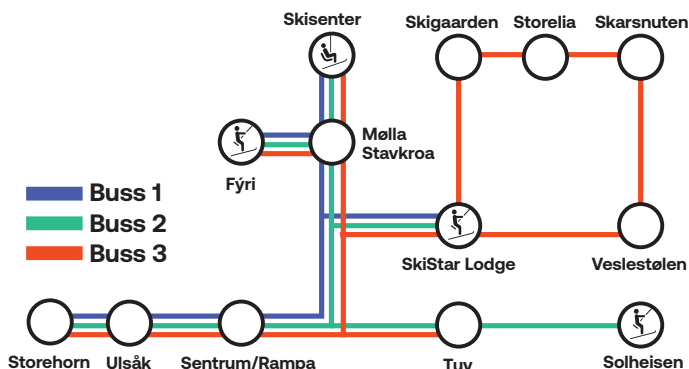

SKI BUSS HEMSEDAL

GYLDIG FRA: 02.01.23 - 03.02.23
TIME TABLE FROM: 02.01.23 - 03.02.23

1 Daglig: 08.20-16.55 Daily: 08.20-16.55

Gratis / Free

Storehorn	08.20			
Ulsåk	08.20			
Sentrum	08.30	09.00	◀ 30 min ▶	16.00 16.30
Mølla/Stavkroa	08.33	09.03	◀ 30 min ▶	16.03 16.33
Skisenter	08.35	09.05	◀ 30 min ▶	16.05 16.35
Fýri	08.40	09.10	◀ 30 min ▶	16.10 16.40
SkiStar Lodge	08.45	09.15	◀ 30 min ▶	16.15 16.45
Sentrum	08.55	09.25	◀ 30 min ▶	16.25 16.55

2 Lørdag-Søndag: 08.55-16.35 Saturday-Sunday: 08.55-16.35

Gratis / Free

Storehorn	08.55	Storehorn	14.45	Skarsnuten	16.05
Ulsåk	09.00	Ulsåk	14.50	Veslestølen	16.10
Sentrum	09.05	Sentrum	14.55	SkiStar Lodge	16.15
Mølla/Stavkroa	09.08	Mølla/Stavkroa	14.58	Fýri	16.20
Skisenter	09.10	Skisenter	15.00	Sentrum	16.25
Fýri	09.15	Fýri	15.05	Ulsåk	16.30
SkiStar Lodge	09.20	SkiStar Lodge	15.10	Storehorn	16.35
Tuv	09.25	Tuv	15.20		
Solheisen	09.35	Solheisen	15.30		
Tuv	09.45	Tuv	15.40		
SkiStar Lodge	09.55	SkiStar Lodge	15.50		
Fýri	10.00	Skigaarden	16.00		

3 Daglig: 07.30-16.40 Daily: 07.30-16.40

Storehorn	07.30	09.10	10.40	12.10	13.40	15.10
Ulsåk	07.35	09.15	10.45	12.15	13.45	15.15
Sentrum	07.40	09.20	10.50	12.20	13.50	15.20
Mølla/Stavkroa	07.43	09.23	10.53	12.23	13.53	15.23
Skisenter	07.45	09.25	10.55	12.25	13.55	15.25
Fýri	07.50	09.30	11.00	12.30	14.00	15.30
SkiStar Lodge	07.55	09.35	11.05	12.35	14.05	15.35
Skigaarden	08.05	09.45	11.15	12.45	14.15	15.45
Storelia	08.05	09.45	11.15	12.45	14.15	15.45
Skarsnuten	08.10	09.50	11.20	12.50	14.20	15.50
Veslestølen	08.15	09.55	11.25	12.55	14.25	15.55
SkiStar Lodge	08.20	10.00	11.30	13.00	14.30	16.00
Tuv	08.30	10.10	11.40	13.10	14.40	16.10
SkiStar Lodge	08.35	10.15	11.45	13.15	14.45	16.15
Skisenter	08.40	10.20	11.50	13.20	14.50	16.20
Fýri	08.45	10.25	11.55	13.25	14.55	16.25
Sentrum/Rampa	08.50	10.30	12.00	13.30	15.00	16.30
Ulsåk	08.55	10.35	12.05	13.35	15.05	16.35
Storehorn	09.00	10.40	12.10	13.40	15.10	16.40