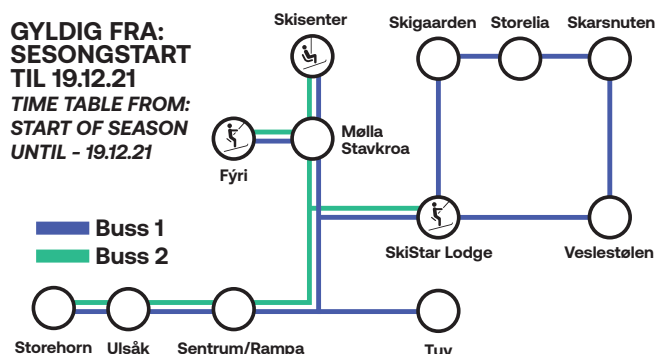

SKI BUSS HEMSEDAL

**Munnbind påbudt på skibussen.
Gjelder ikke barn under 12 år.**

**Face mask required on the bus.
Does not apply to children under 12 years.**

**GYLDIG FRA:
SESONGSTART
TIL 19.12.21
TIME TABLE FROM:
START OF SEASON
UNTIL - 19.12.21**

1

Fredag-Søndag: 07.30-16.40
Friday-Sunday: 07.30-16.40

Gratis/Free

Storehorn	07.30	09.10	10.40	12.10	13.40	15.10
Ulsåk	07.35	09.15	10.45	12.15	13.45	15.15
Sentrum/Rampa	07.40	09.20	10.50	12.20	13.50	15.20
Mølla/Stavkroa	07.43	09.23	10.53	12.23	13.53	15.23
Skisenter	07.45	09.25	10.55	12.25	13.55	15.25
Fýri	07.50	09.30	11.00	12.30	14.00	15.30
SkiStar Lodge	07.55	09.35	11.05	12.35	14.05	15.35
Skigaarden	08.05	09.45	11.15	12.45	14.15	15.45
Storelia	08.05	09.45	11.15	12.45	14.15	15.45
Skarsnuten	08.10	09.50	11.20	12.50	14.20	15.50
Veslestølen	08.15	09.55	11.25	12.55	14.25	15.55
SkiStar Lodge	08.20	10.00	11.30	13.00	14.30	16.00
Tuv	08.30	10.10	11.40	13.10	14.40	16.10
SkiStar Lodge	08.35	10.15	11.45	13.15	14.45	16.15
Skisenter	08.40	10.20	11.50	13.20	14.50	16.20
Fýri	08.45	10.25	11.55	13.25	14.55	16.25
Sentrum/Rampa	08.50	10.30	12.00	13.30	15.00	16.30
Ulsåk	08.55	10.35	12.05	13.35	15.05	16.35
Storehorn	09.00	10.40	12.10	13.40	15.10	16.40

2

Fredag-Søndag: 08.20-16.55
Friday-Sunday: 08.20-16.55

Gratis/Free

Storehorn	08.20					
Ulsåk	08.20					
Sentrum/Rampa	08.30	09.00	◀ 30 min ▶	16.00	16.30	
Mølla/Stavkroa	08.33	09.03	◀ 30 min ▶	16.03	16.33	
Skisenter	08.35	09.05	◀ 30 min ▶	16.05	16.35	
Fýri	08.40	09.10	◀ 30 min ▶	16.10	16.40	
SkiStar Lodge	08.45	09.15	◀ 30 min ▶	16.15	16.45	
Sentrum	08.55	09.25	◀ 30 min ▶	16.20	16.55	