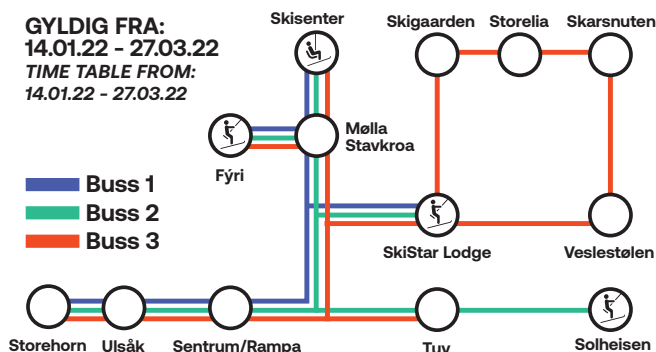

SKI BUSS

HEMSEDAL

**Munnbind påbudt på skibussen.
Gjelder ikke barn under 12 år.**

Face mask required on the bus.

Does not apply to children under 12 years.

GYLDIG FRA:
14.01.22 - 27.03.22
TIME TABLE FROM:
14.01.22 - 27.03.22

1

Daglig: 08.20-17.25
Daily: 08.20-17.25

Gratis/Free

Storehorn	08.20				
Ulsåk	08.20				
Sentrum	08.30	09.00	◀ 30 min ▶	16.00	16.30 17.00
Mølla/Stavkroa	08.33	09.05	◀ 30 min ▶	16.05	16.35 17.05
Skisenter	08.35	09.05	◀ 30 min ▶	16.05	16.35 17.05
Fýri	08.40	09.10	◀ 30 min ▶	16.10	16.40 17.10
SkiStar Lodge	08.45	09.15	◀ 30 min ▶	16.15	16.45 17.15
Sentrum	08.55	09.25	◀ 30 min ▶	16.20	16.55 17.25

2

Lørdag-Søndag: 08.55-16.30
Saturday-Sunday: 08.55-16.30

Gratis/Free

Storehorn	08.55	Storehorn	14.45	Skarsnuten	16.05
Ulsåk	09.00	Ulsåk	14.50	Veslestølen	16.05
Sentrum	09.05	Sentrum	14.55	SkiStar Lodge	16.10
Mølla/Stavkroa	09.05	Mølla/Stavkroa	14.58	Fýri	16.15
Skisenter	09.10	Skisenter	15.00	Sentrum	16.20
Fýri	09.15	Fýri	15.05	Ulsåk	16.25
SkiStar Lodge	09.20	SkiStar Lodge	15.10	Storehorn	16.30
Tuv	09.25	Tuv	15.20		
Solheisen	09.35	Solheisen	15.30		
Tuv	09.45	Tuv	15.40		
SkiStar Lodge	09.55	SkiStar Lodge	15.50		
Fýri	10.00	Skigaarden	16.00		